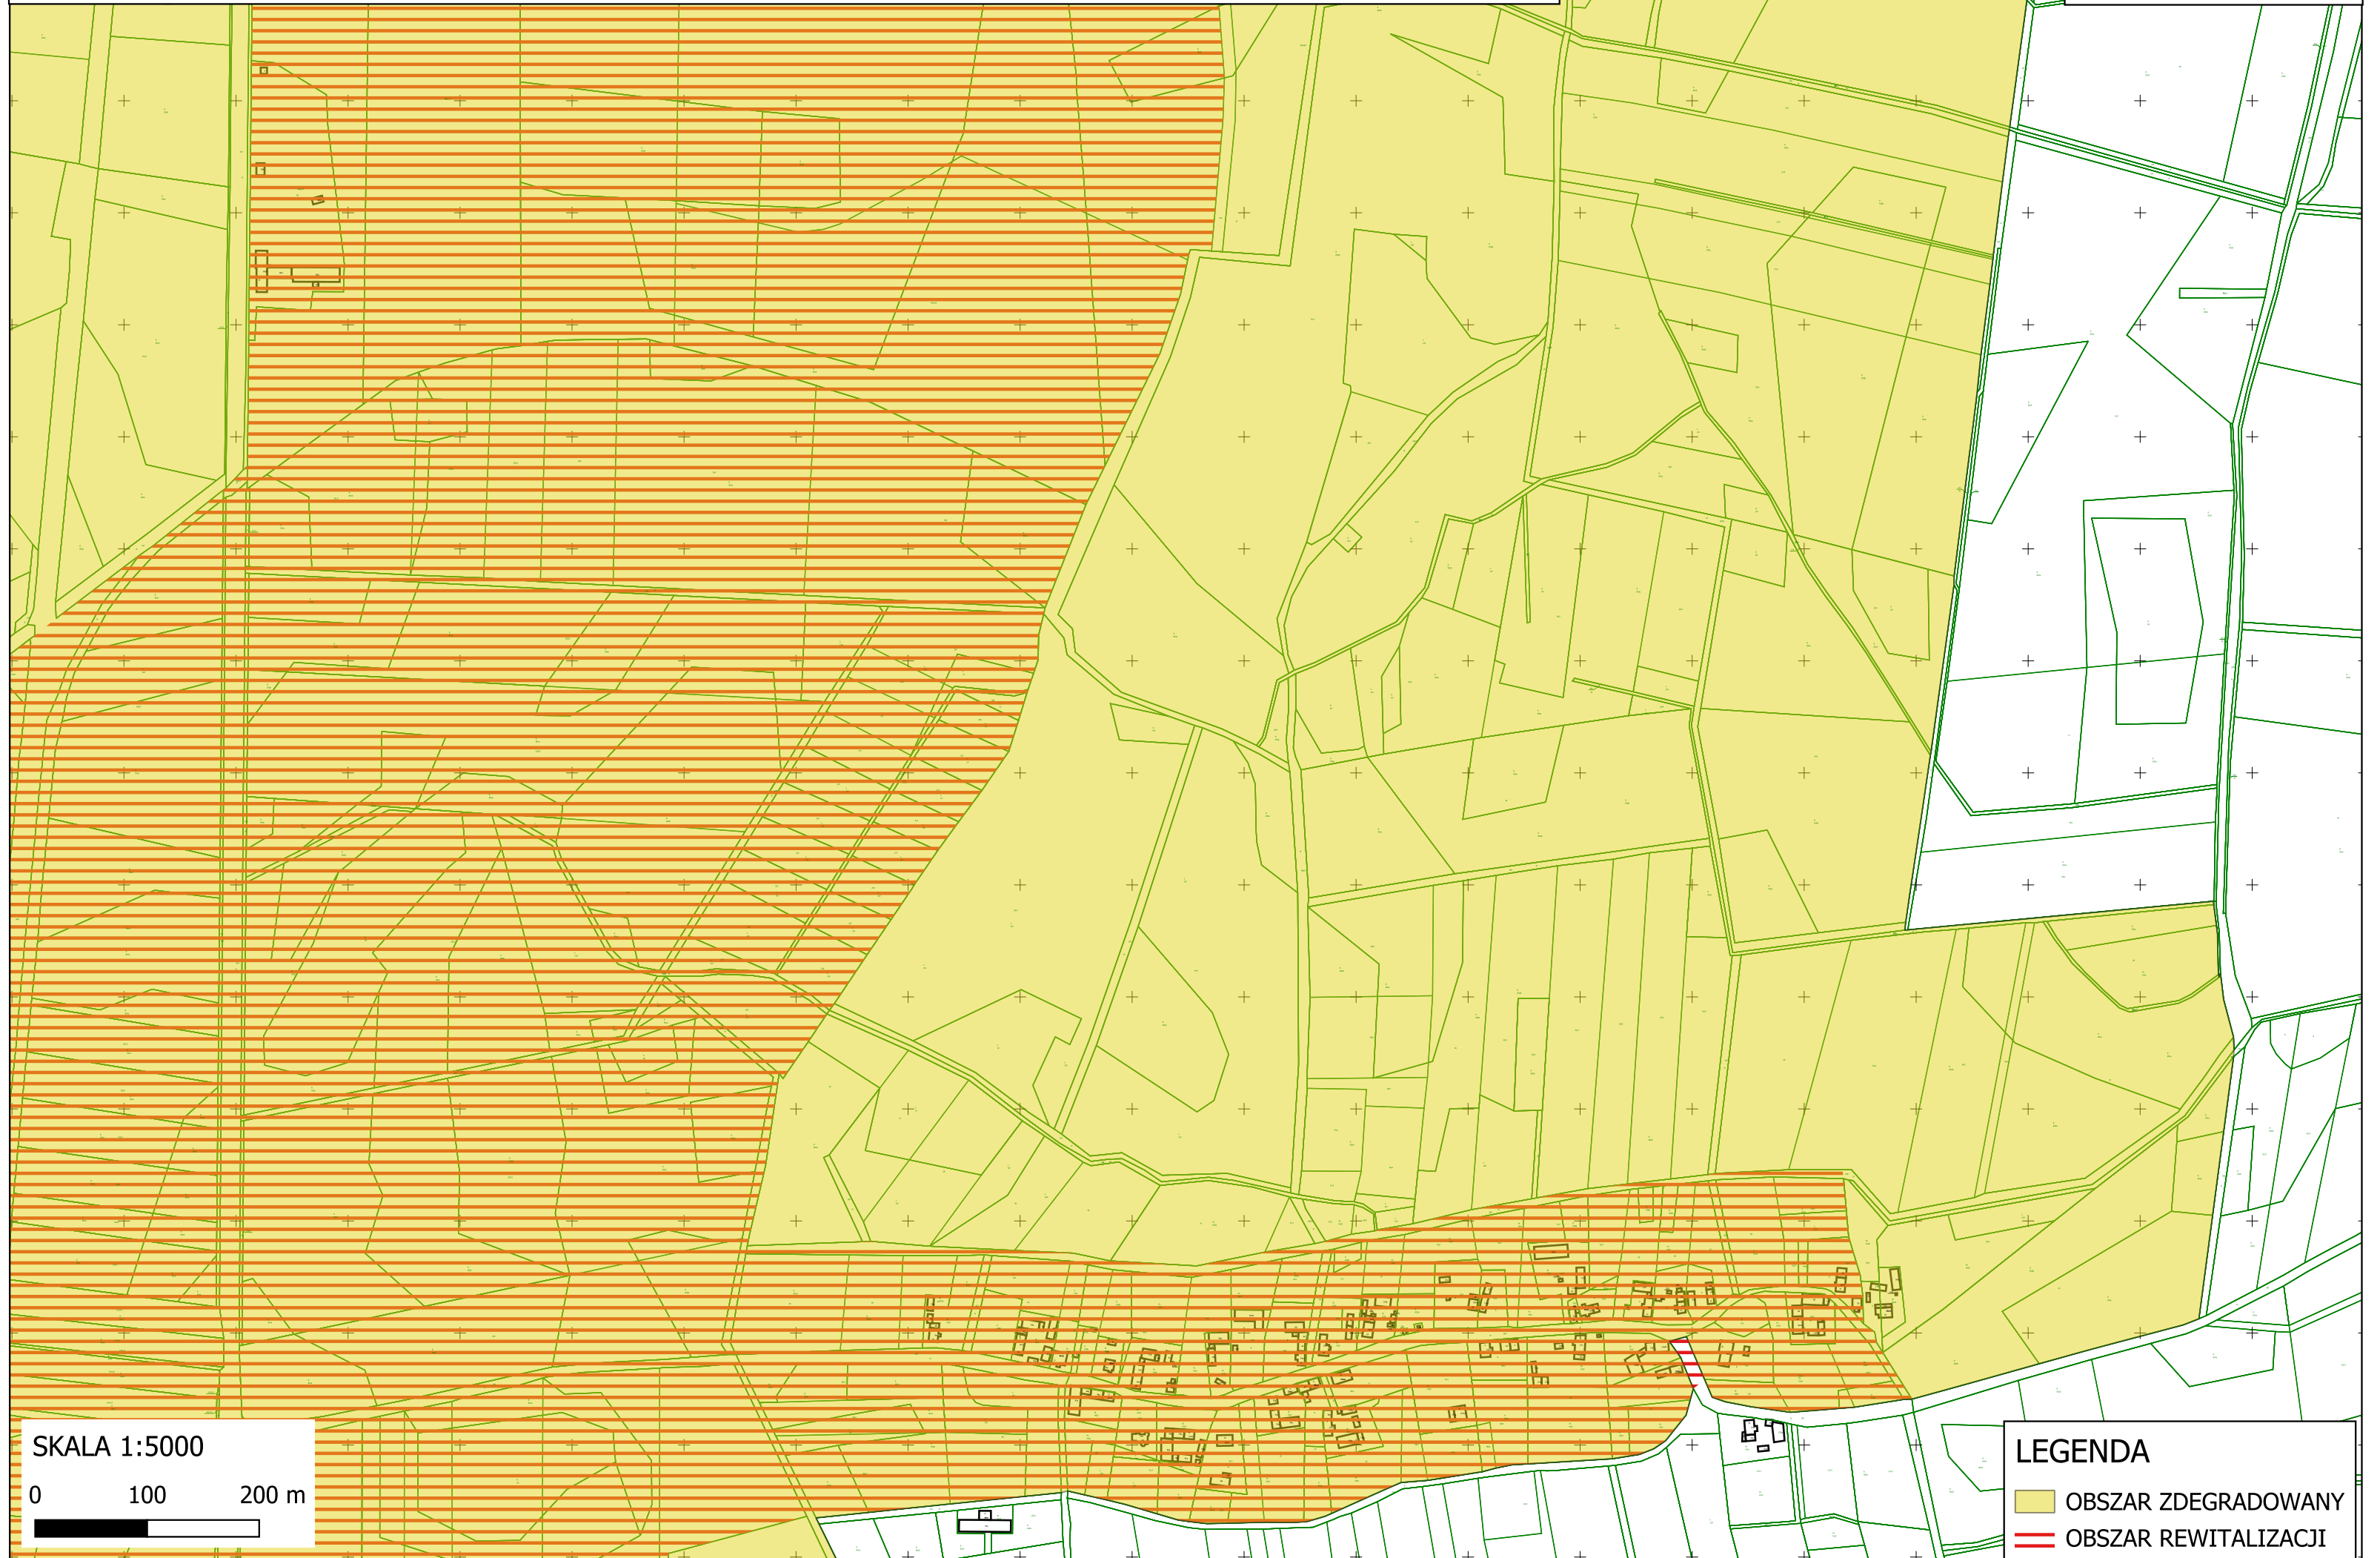

GRANICE OBSZARU ZDEGRADOWANEGO I OBSZARU REWITALIZACJI

ZAŁ. NR 2.2

SKALA 1:5000

0 100 200 m

LEGENDA

-  OBSZAR ZDEGRADOWANY
-  OBSZAR REWITALIZACJI